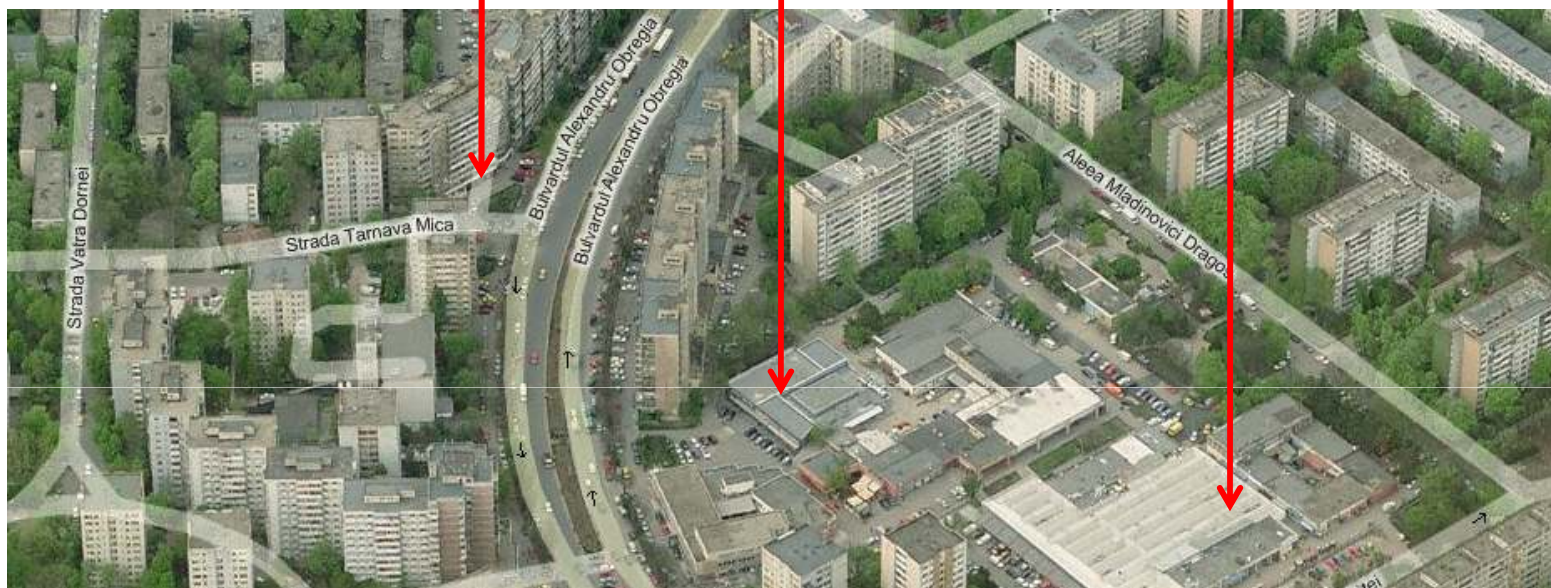

Localizare: B-dul Obregia nr. 16
Suprafata: 163 mp
Vitrina: 10 ml
Chirie: 20 euro/mp/luna +TVA (posibilitate TVA 0)
Disponibil: imediat

Spatiul este localizat pe B-dul Obregia, la aproximativ 1 km distanta fata de intersectia cu Nitu Vasile.

Spatiu ofertat

Mega Image

Spatiu ofertat

Spatiu ofertat

Mega Image

Piata Berceni Sud

Spatiu ofertat

ARIE INCHIRIABILA=163mp