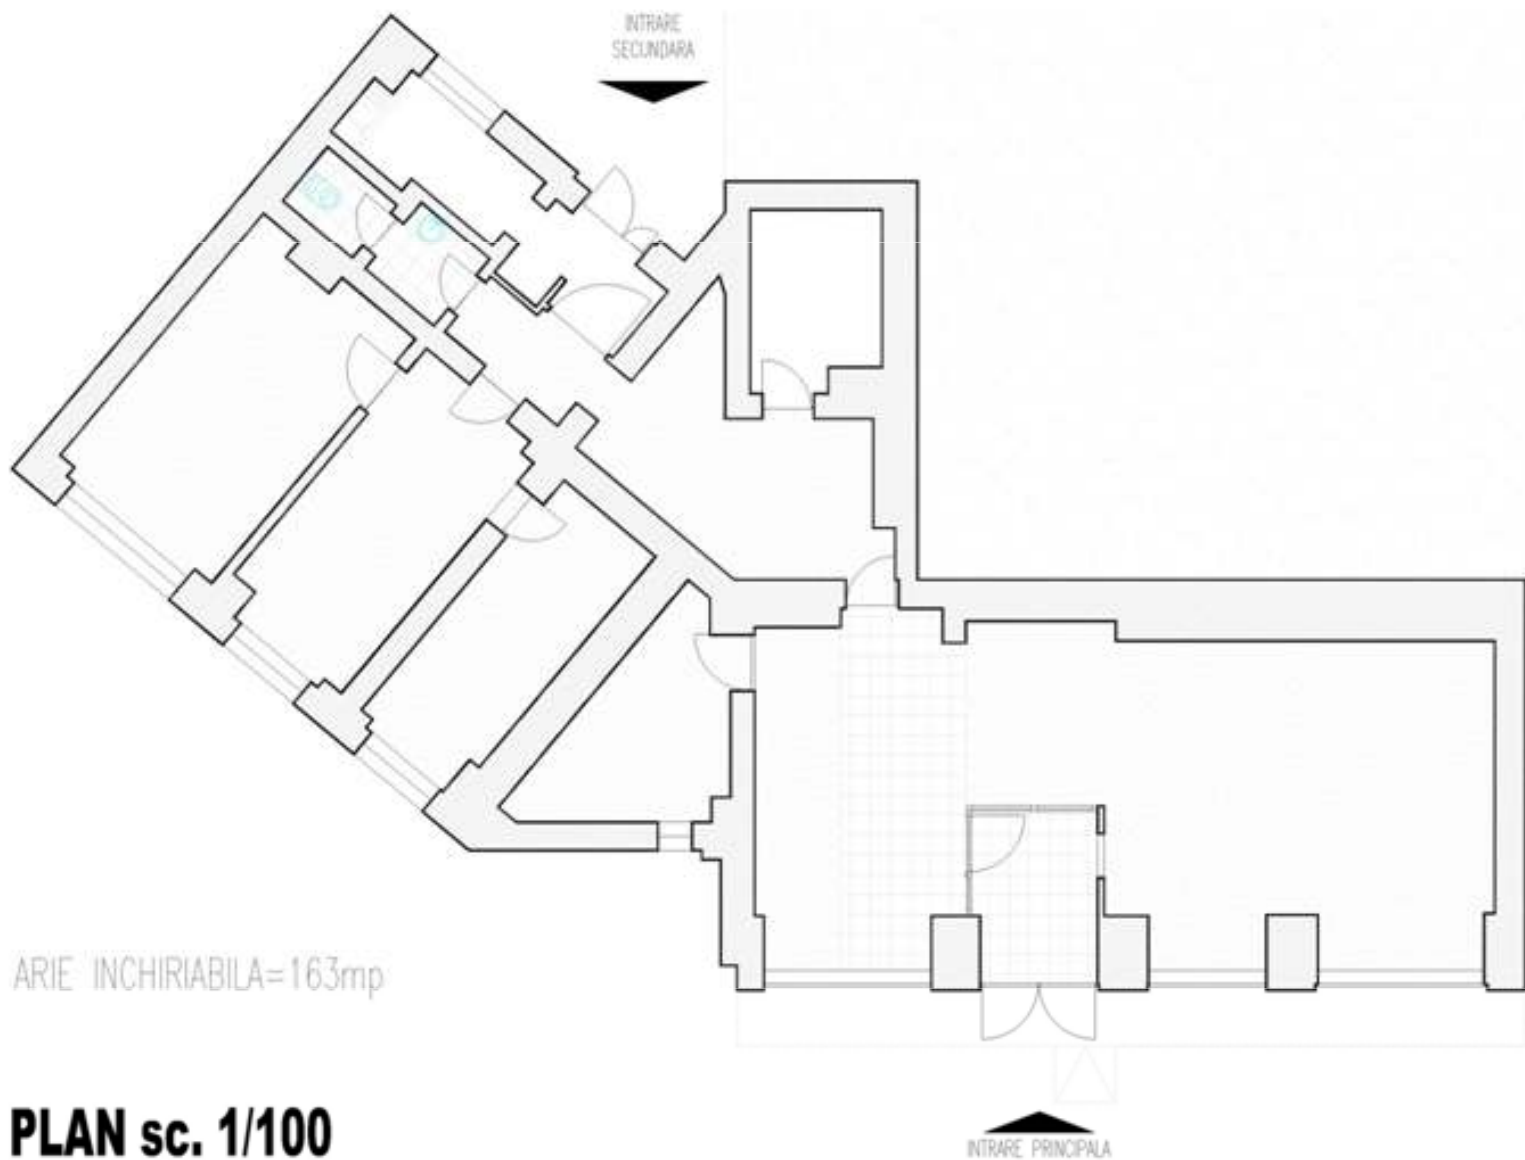

Localizare: B-dul Obregia nr. 16
Suprafata: 163 mp
Vitrina: 10 ml
Chirie: 20 euro/mp/luna +TVA (posibilitate TVA 0)
Disponibil: imediat

Spatiul este localizat pe B-dul Obregia, la aproximativ 1 km distanta fata de intersectia cu Nitu Vasile.

Spatiu ofertat

Mega Image

Spatiu ofertat

Spatiu ofertat

Mega Image

Piata Berceni Sud

Spatiu ofertat

ARIE INCHIRIABILA=163mp

PLAN sc. 1/100