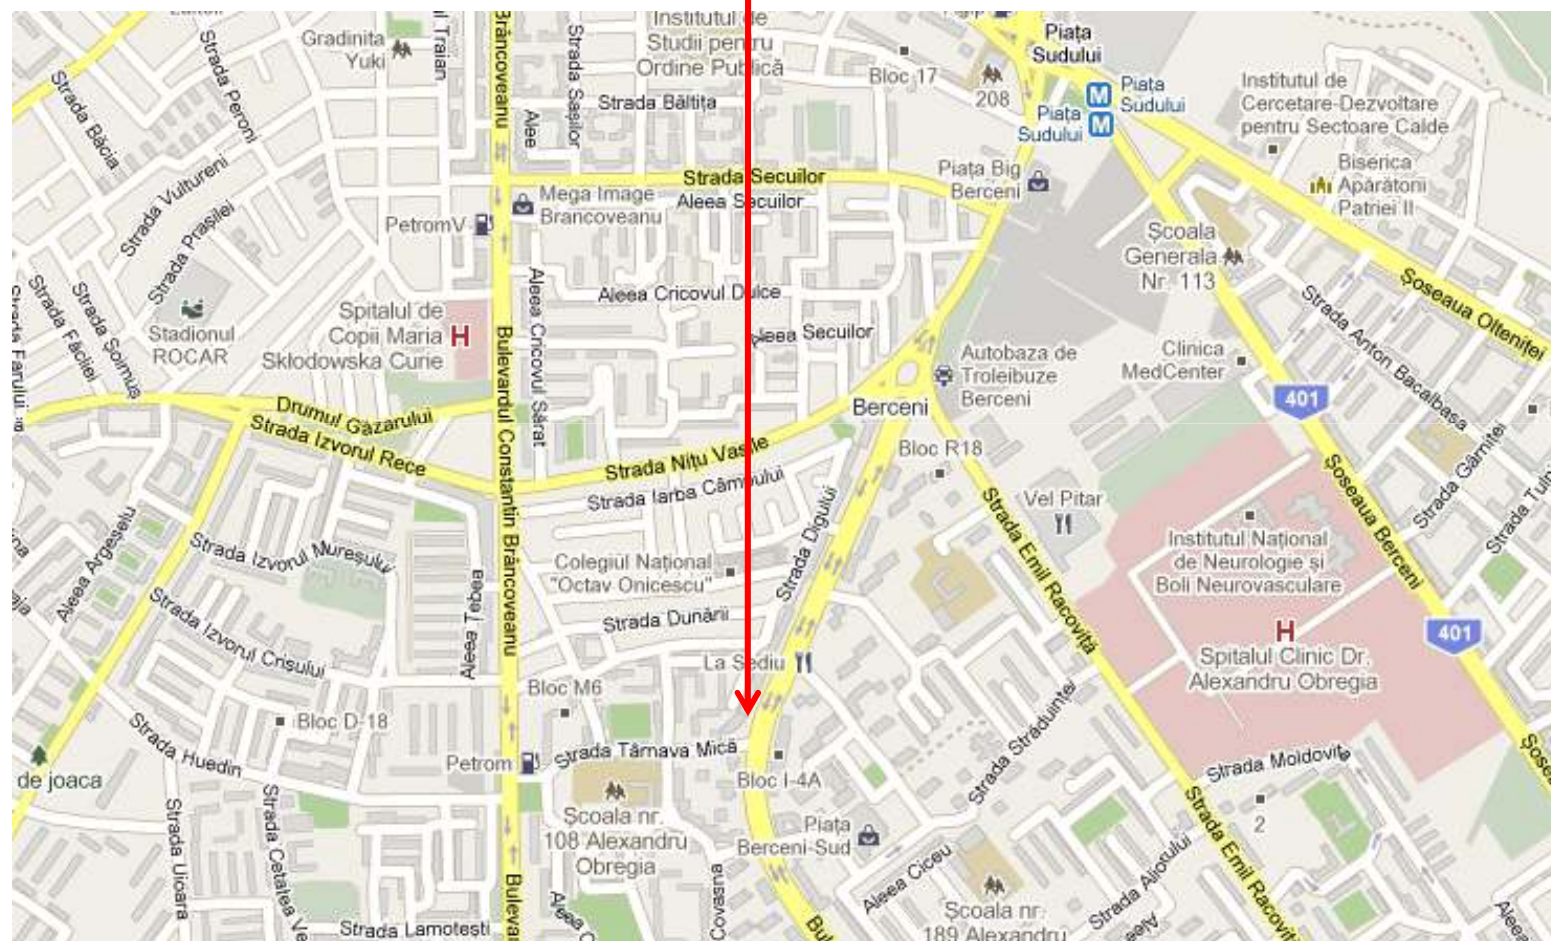

Localizare: B-dul Obregia nr. 16
Suprafata: 163 mp
Vitrina: 10 ml
Chirie: 20 euro/mp/luna +TVA (posibilitate TVA 0)
Disponibil: imediat

Spatiul este localizat pe B-dul Obregia, la aproximativ 1 km distanta fata de intersectia cu Nitu Vasile.

- Vizibilitate excelenta
- Trafic pietonal si auto intens
- Locuri de parcare in fata spatiului si in zona
- Statii de transport in comun in apropiere

In zona: Millennium Bank, RBS, Piraeus Bank, Alpha Bank, Libra Bank, ING, Raiffeisen Bank, Sensiblu, Farmacia Dona, Germanos, Mega Image, Maxbet, Qfort, Aplast, precum si multi alti retaileri.

Spatiu ofertat

Mega Image

Spatiu ofertat

Spatiu ofertat

Mega Image

Piata Berceni Sud

Spatiu ofertat

ARIE INCHIRIABILA=163mp