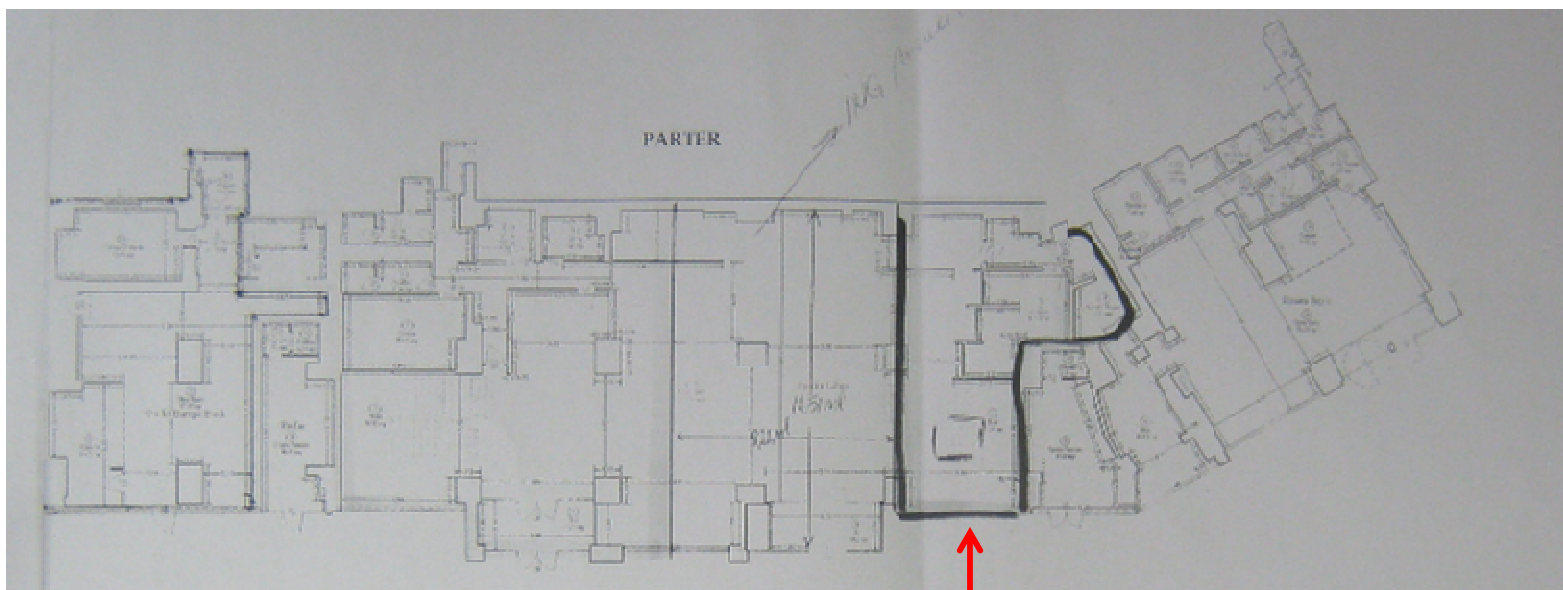

**Localizare:** Sos. Pantelimon nr. 256  
**Suprafata:** 830 mp, etaj  
**Vitrina:** 35 ml  
**Chirie:** 10 euro/mp/luna + TVA (posibilitate TVA 0)  
**Disponibil:** imediat

Spatiul este localizat la intersectia cu B-dul Chisinau.

Spatiul ofertat

Spatiul ofertat

**Bucuresti, Sos. Pantelimon,  
830 mp, spatiu comercial**

Spatiu ofertat

Spatiu ofertat

Intrare parter

Plan Etaj